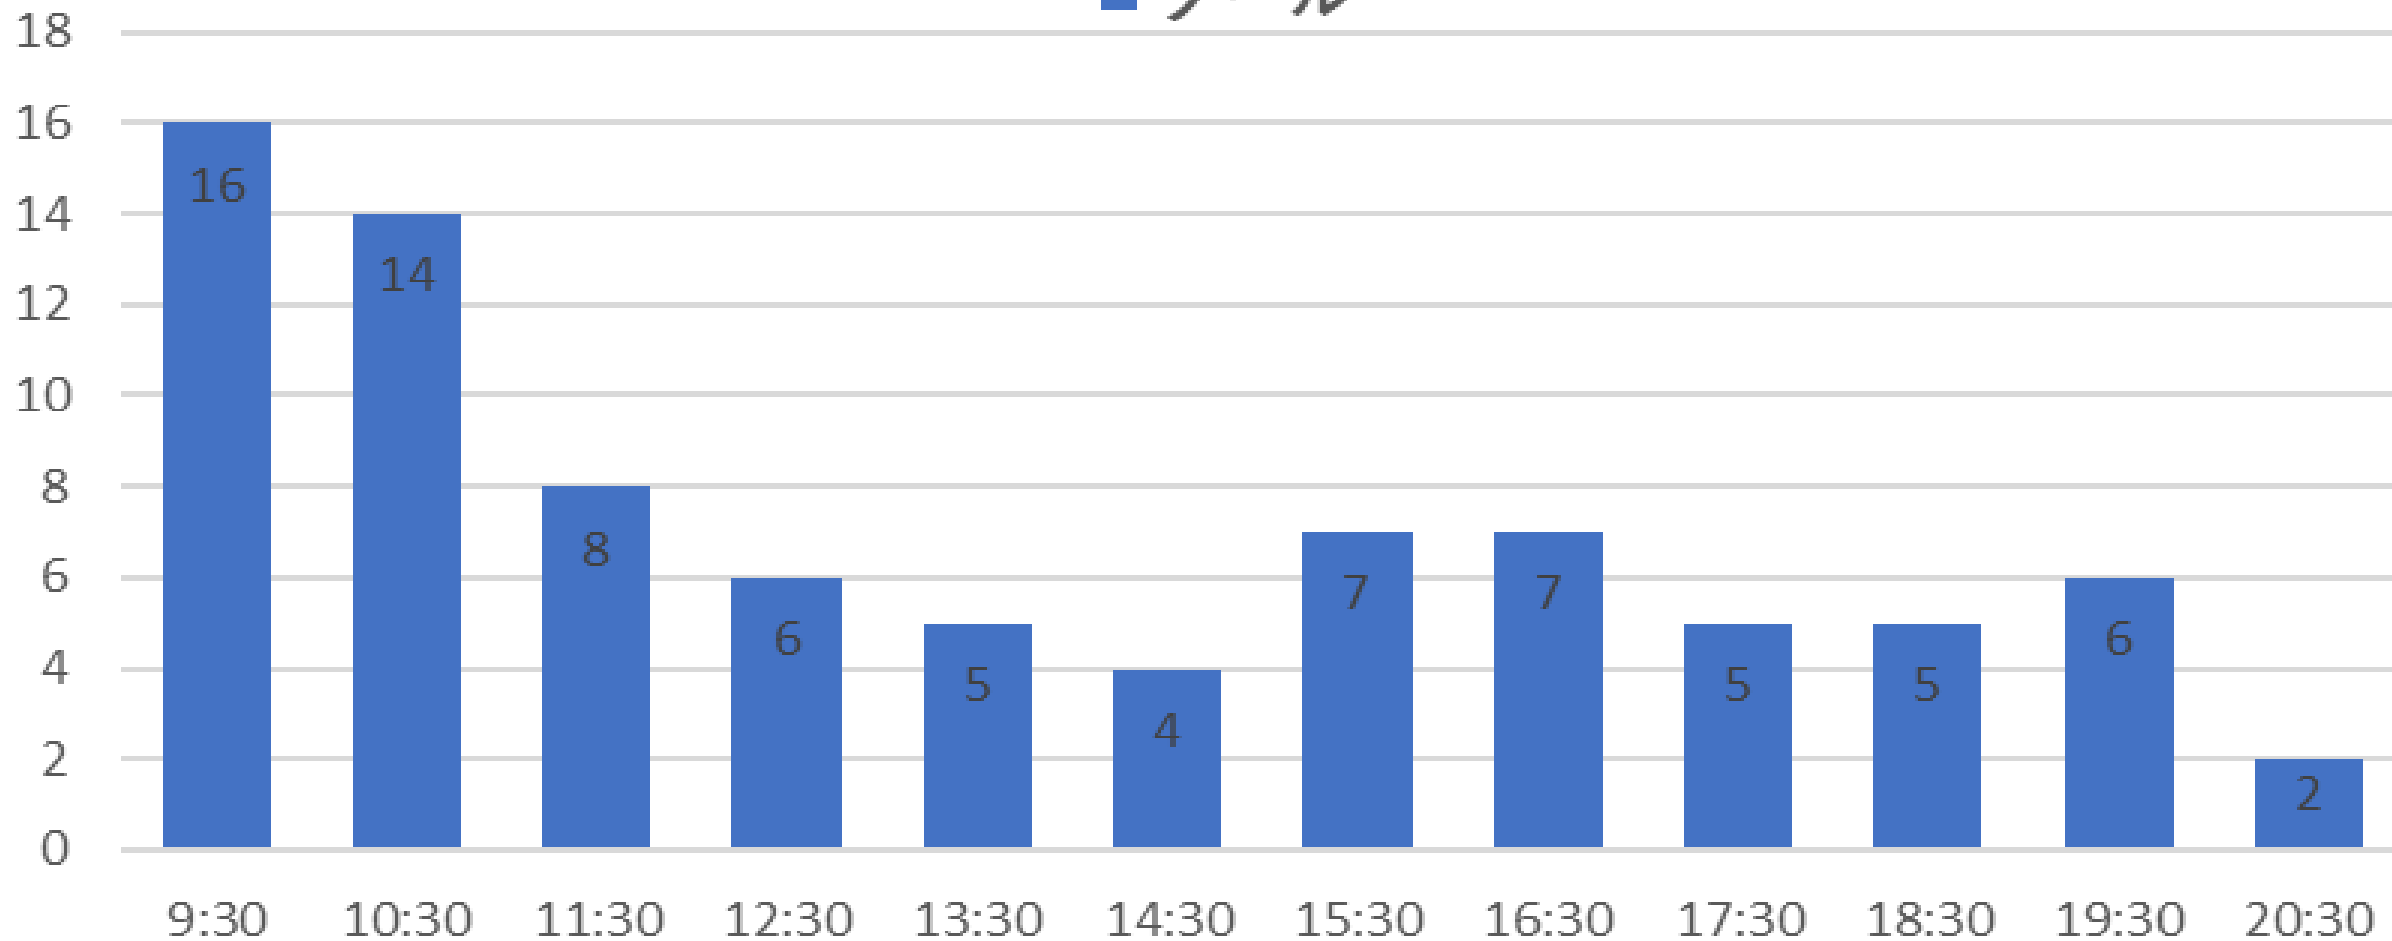

金曜日利用状況

■ トレーニング室

土曜日利用状況

■ トレーニング室

日曜日利用状況

■ トレーニング室

火曜日利用状況

■ プール

水曜日利用状況

■ プール

木曜日利用状況

■ プール

金曜日利用状況

■ プール

土曜日利用状況

■ プール

日曜日利用状況

■ プール