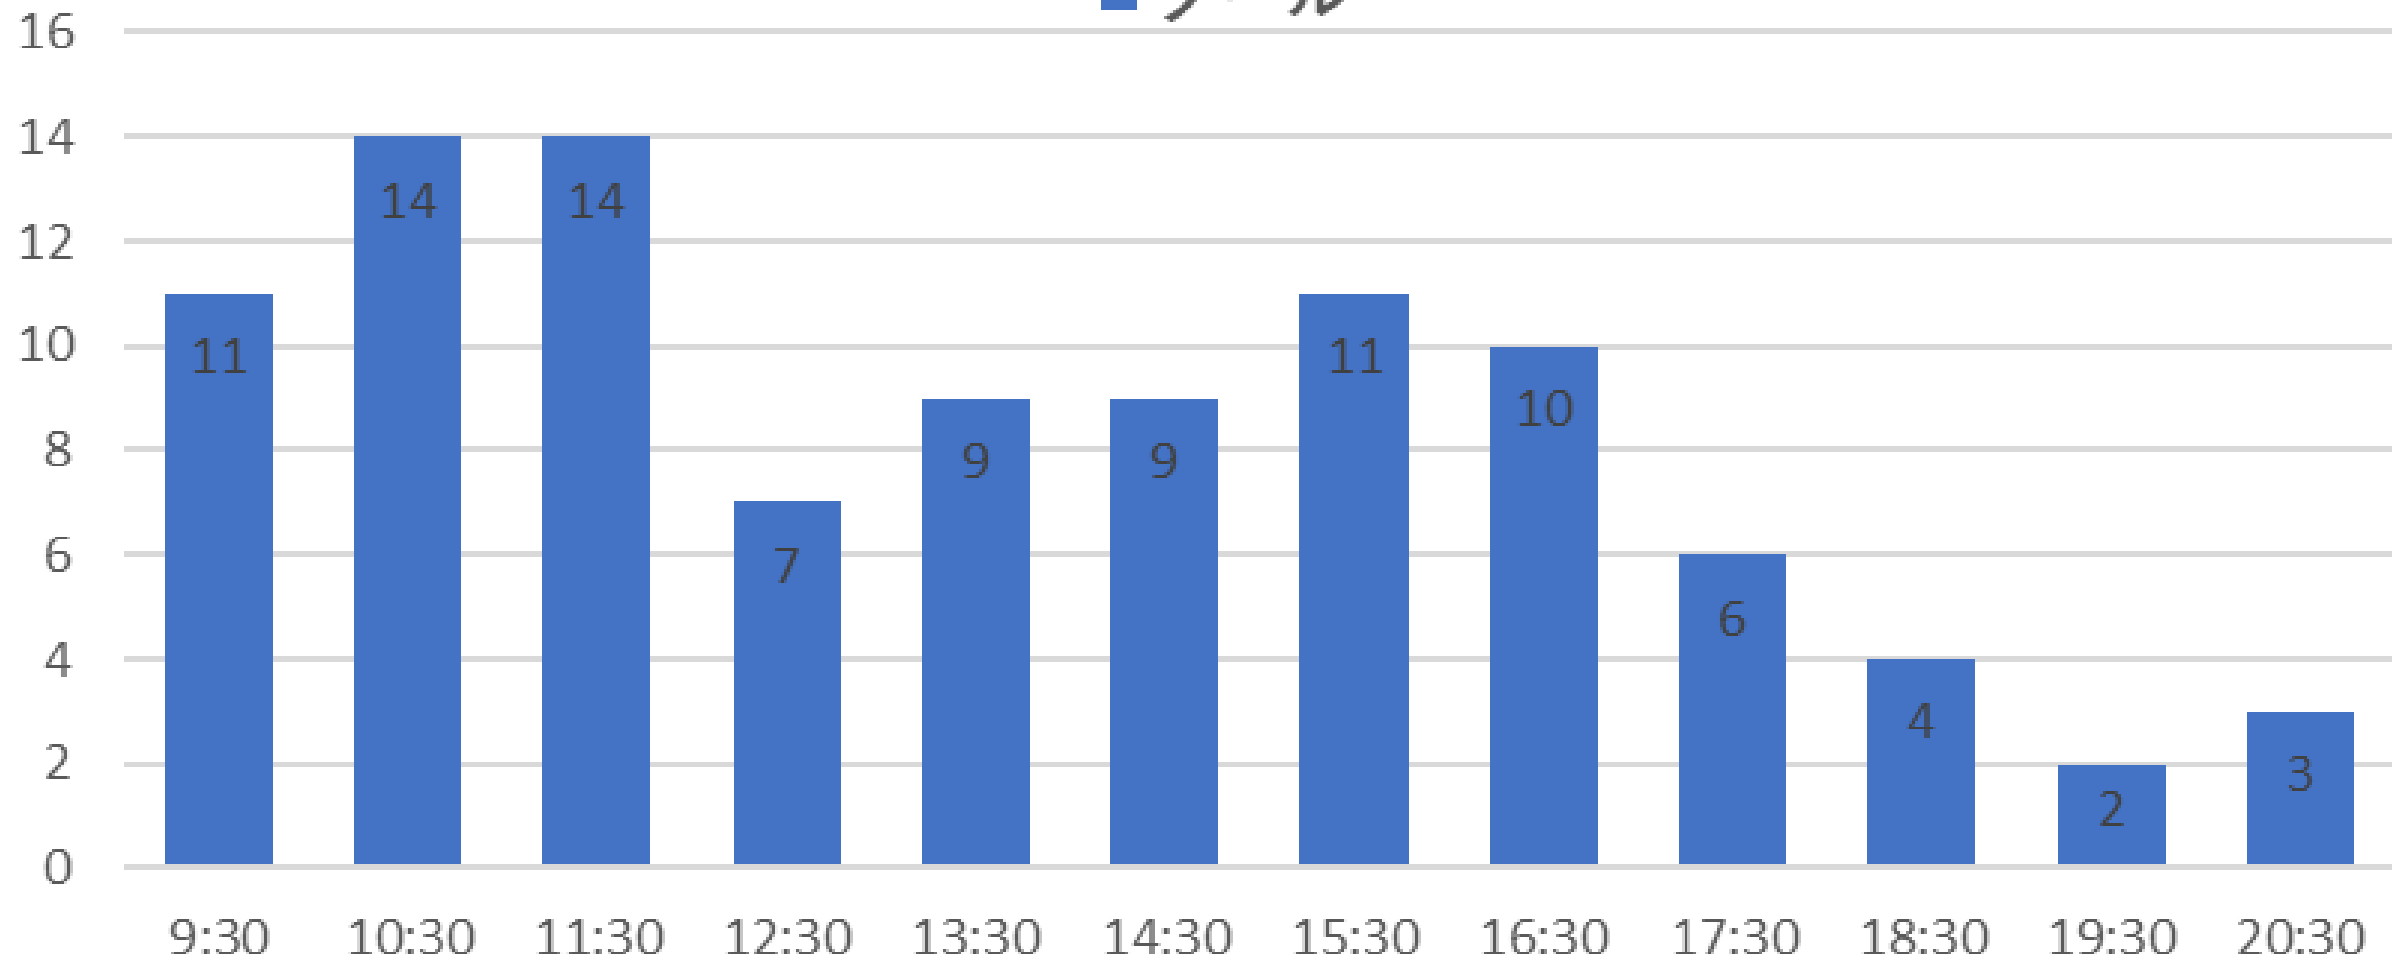

水曜日利用状況

■ プール

木曜日利用状況

■ プール

金曜日利用状況

■ プール

土曜日利用状況

■ プール

日曜日利用状況

■ プール