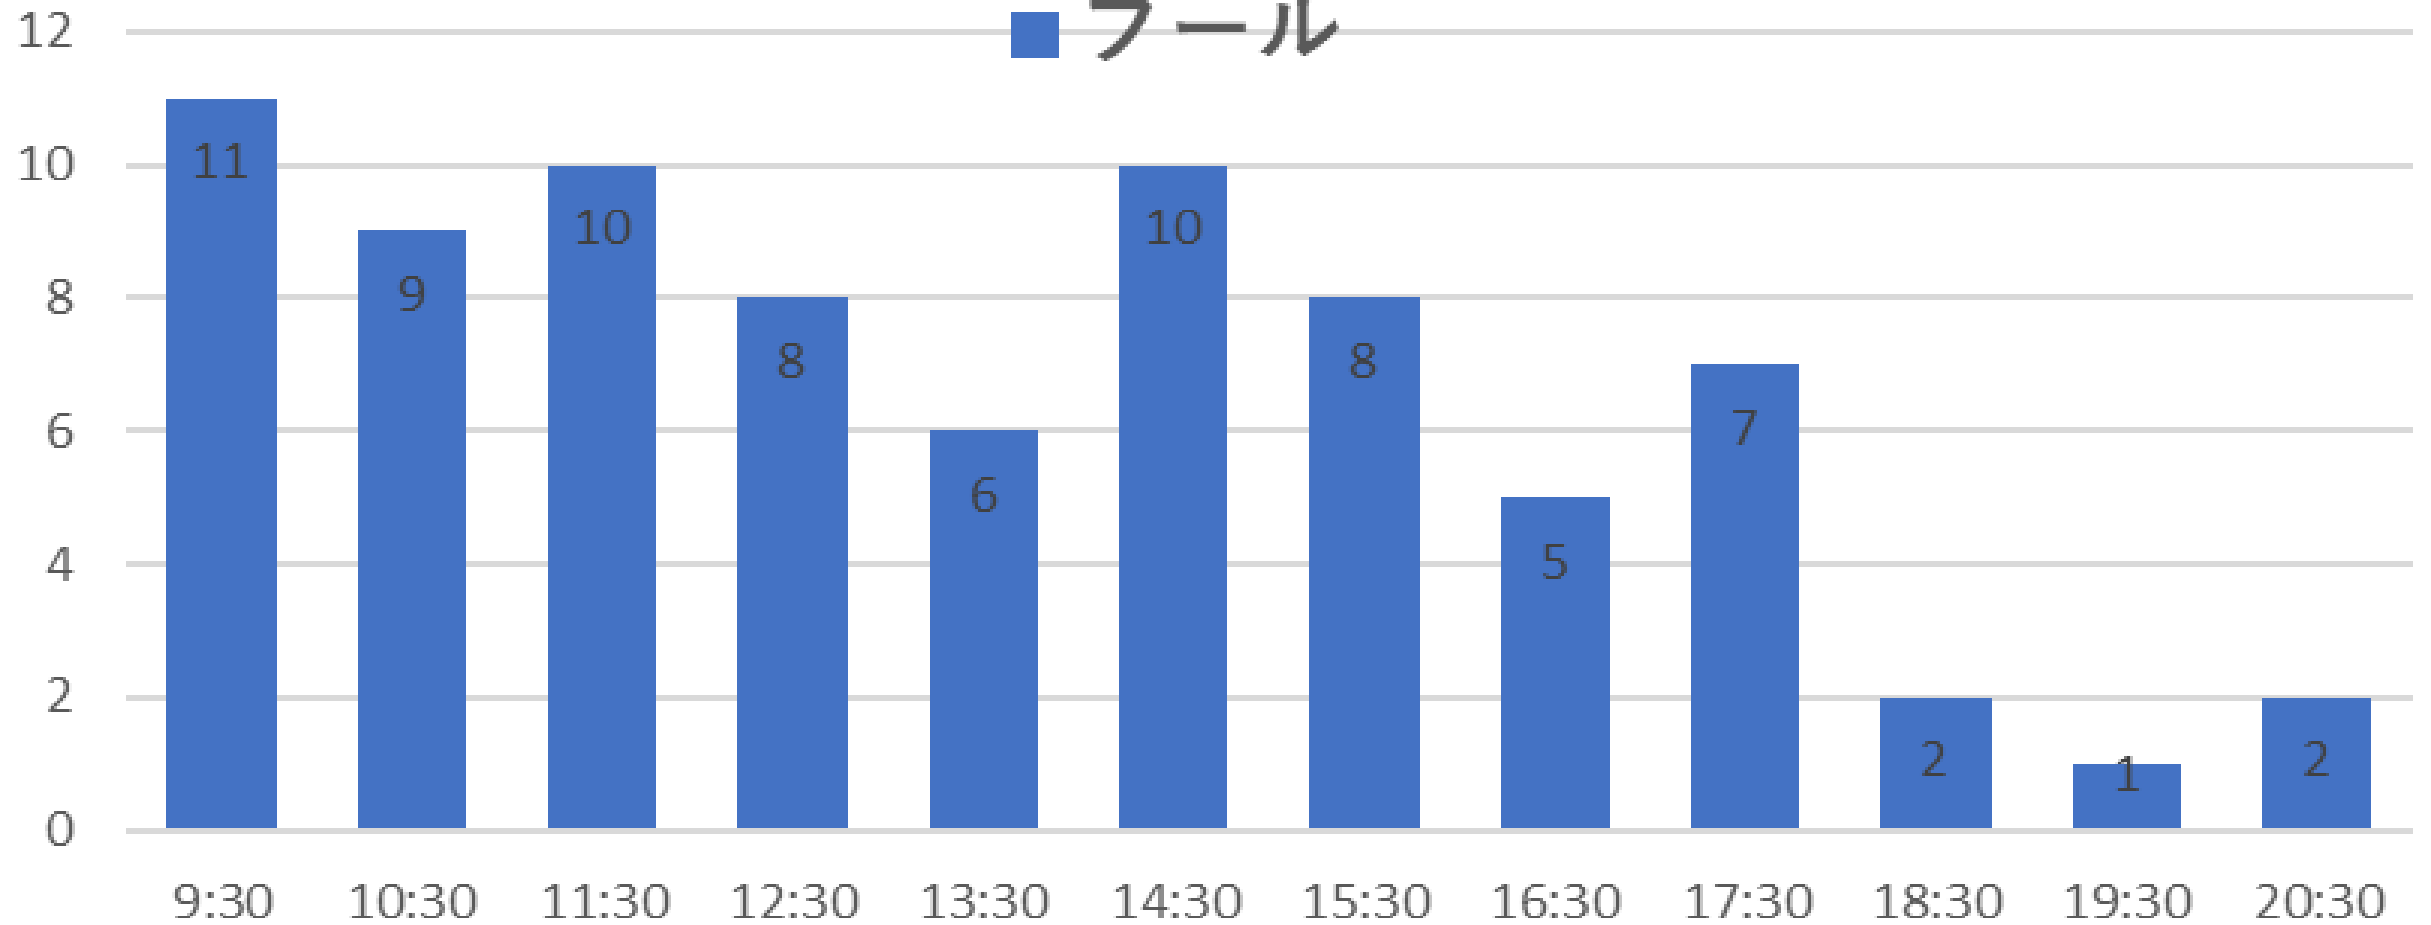

金曜日利用状況

■ トレーニング室

土曜日利用状況

■ トレーニング室

日曜日利用状況

■ トレーニング室

火曜日利用状況

■ プール

水曜日利用状況

■ プール

木曜日利用状況

■ プール

金曜日利用状況

■ プール

土曜日利用状況

■ プール

日曜日利用状況

■ プール