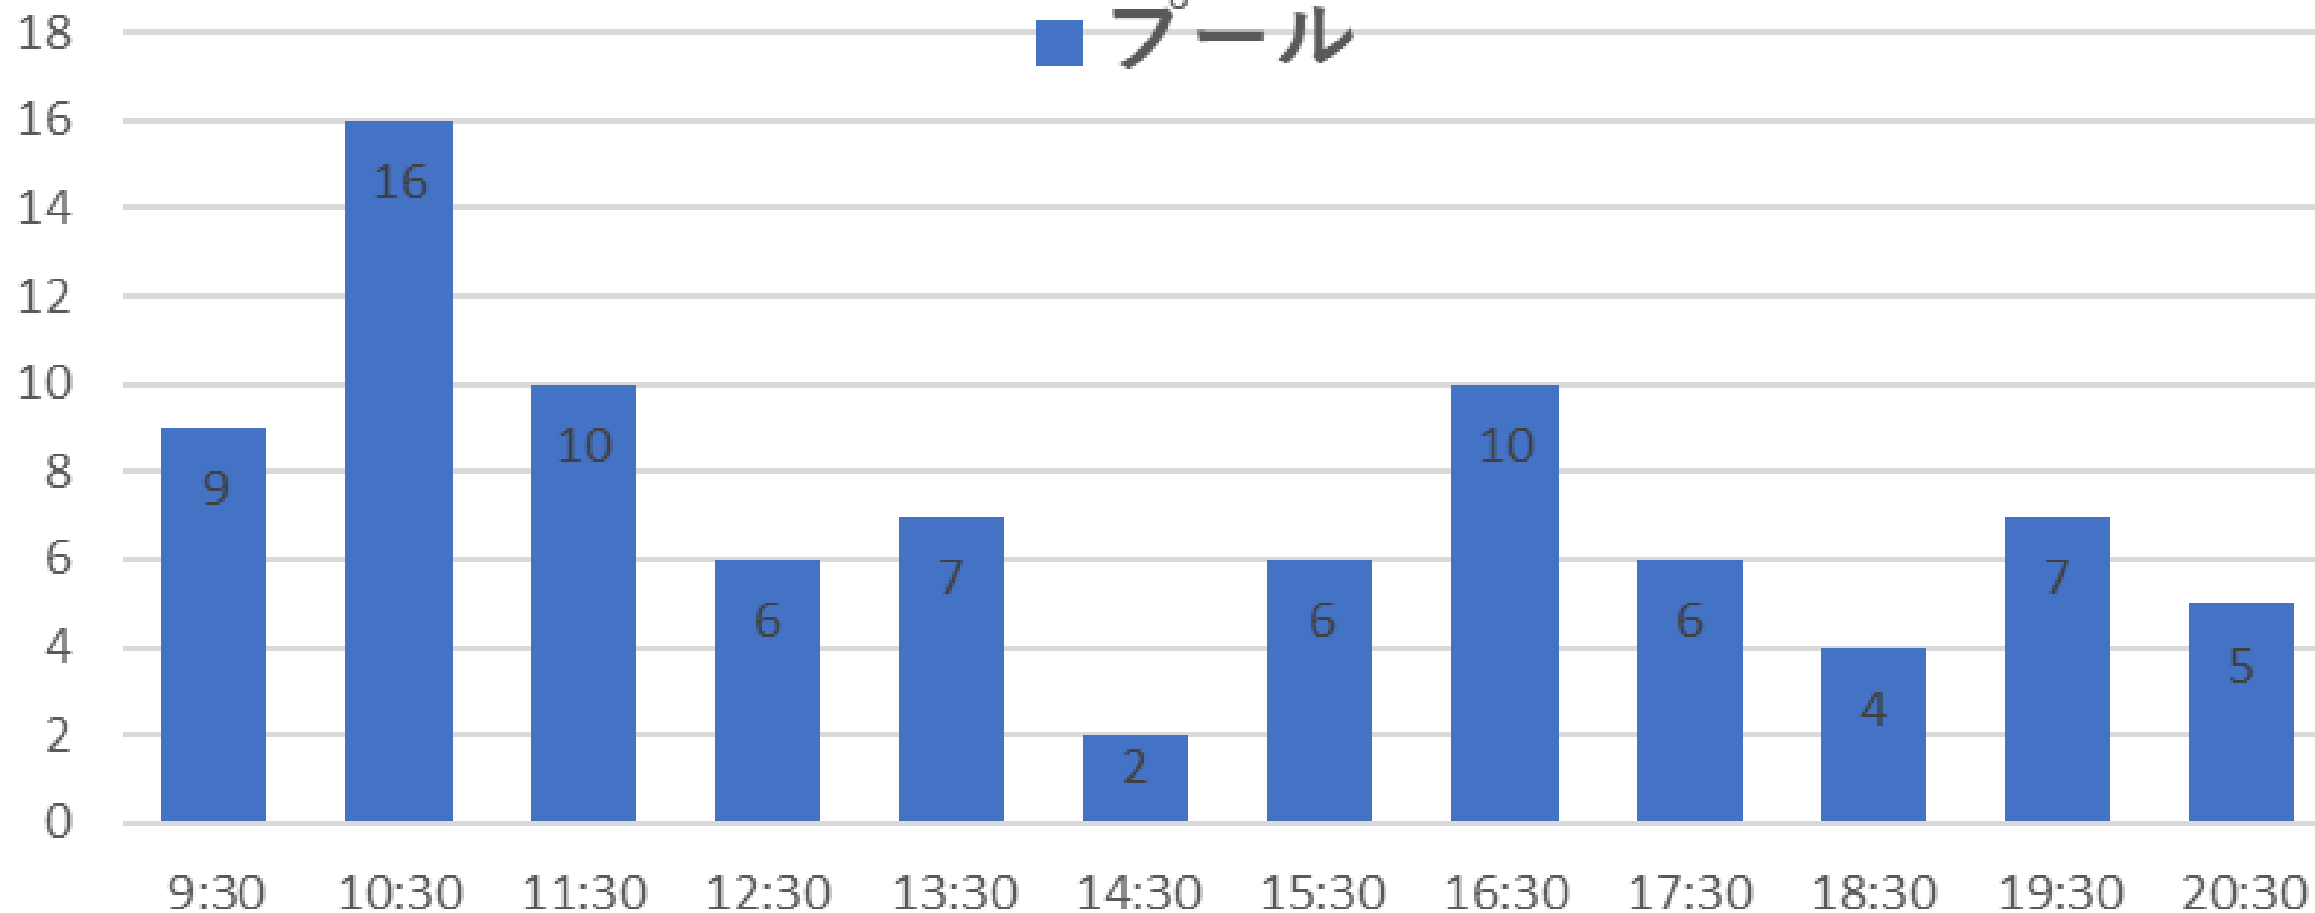

曜日別 利用状況

コスモすまいる北野

火曜日利用状況

■ トレーニング室

水曜日利用状況

■ トレーニング室

木曜日利用状況

■ トレーニング室

金曜日利用状況

■ トレーニング室

土曜日利用状況

■ トレーニング室

日曜日利用状況

■ トレーニング室

火曜日利用状況

■ プール

水曜日利用状況

■ プール

木曜日利用状況

■ プール

金曜日利用状況

■ プール

土曜日利用状況

■ プール

日曜日利用状況

■ プール