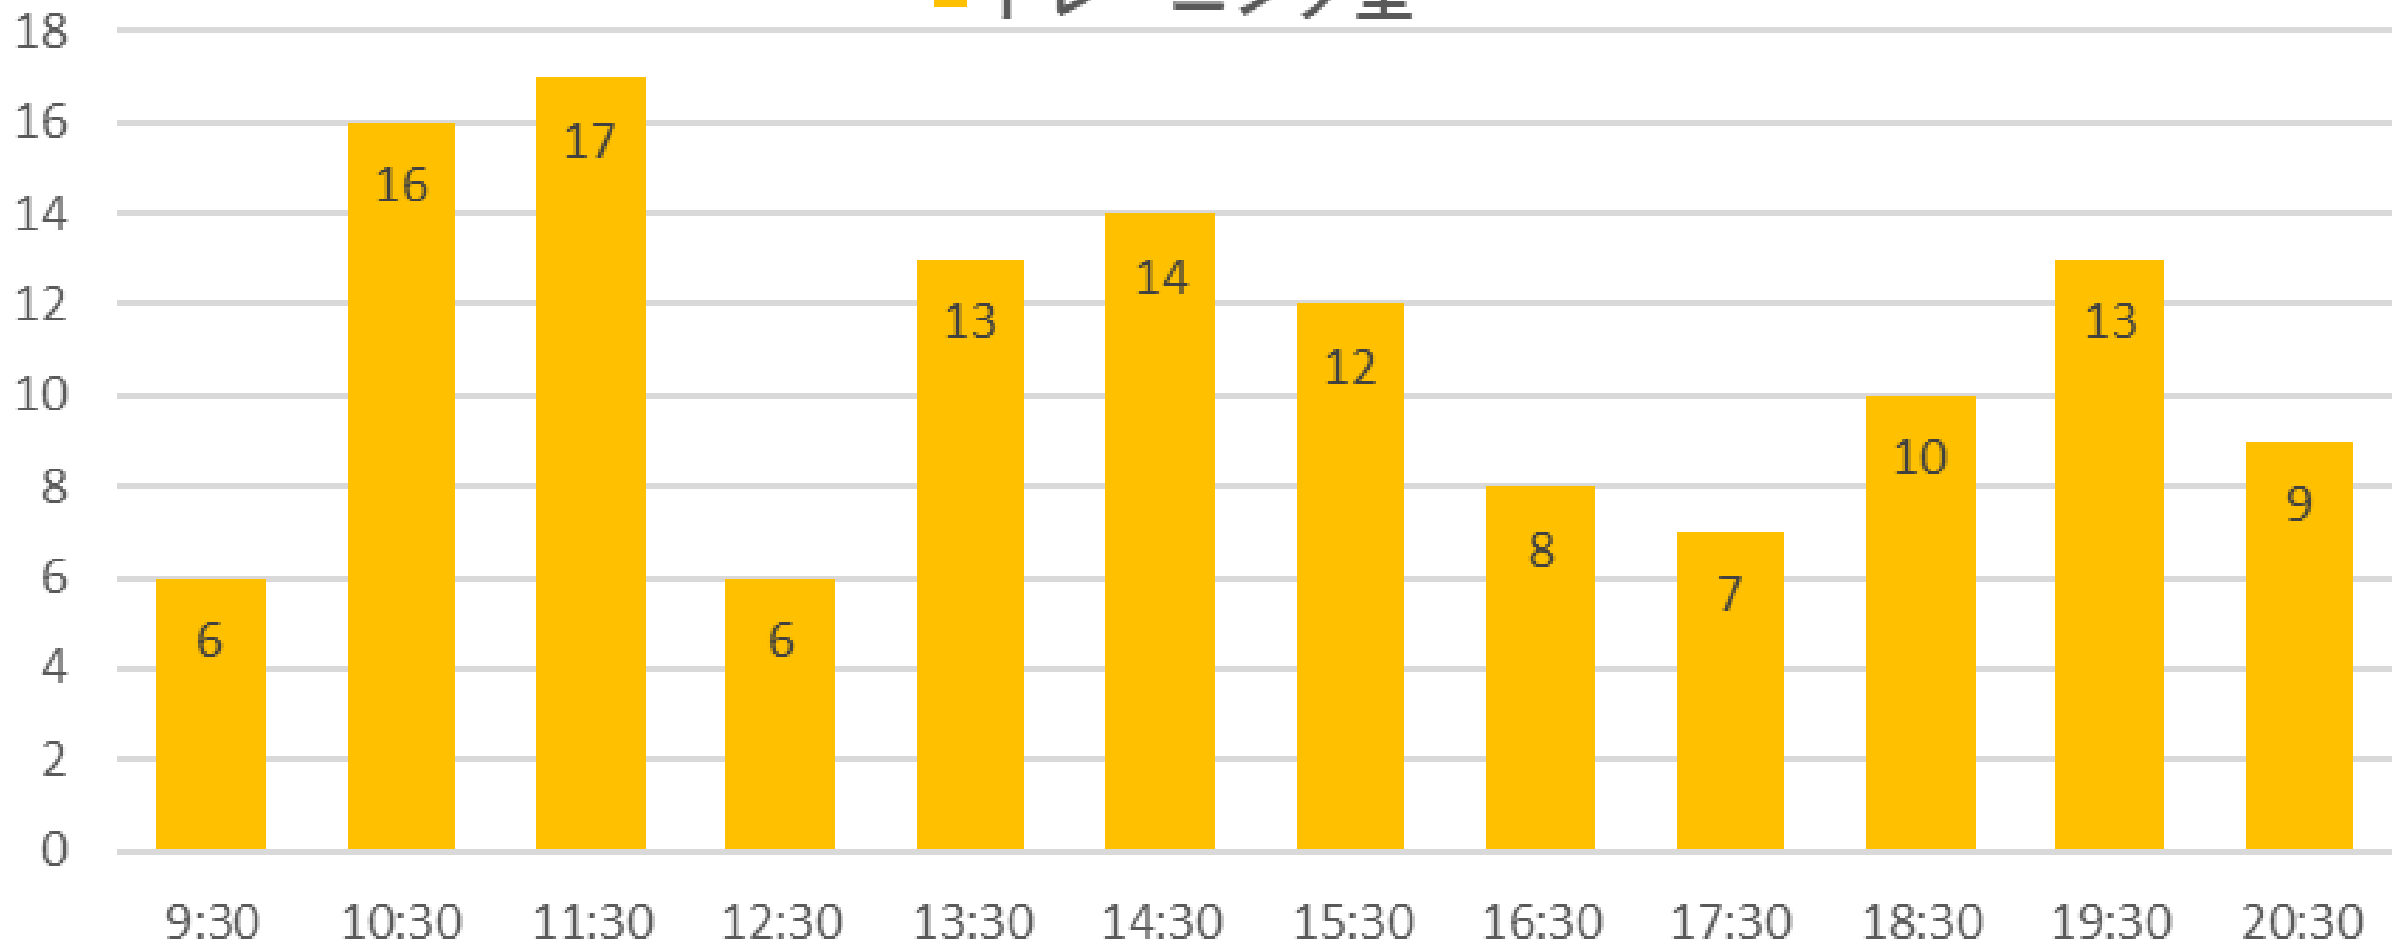

曜日別 利用状況

コスモすまいる北野

火曜日利用状況

■ トレーニング室

水曜日利用状況

■ トレーニング室

木曜日利用状況

■ トレーニング室

金曜日利用状況

■ トレーニング室

土曜日利用状況

■ トレーニング室

日曜日利用状況

■ トレーニング室

火曜日利用状況

■ プール

水曜日利用状況

■ プール

木曜日利用状況

■ プール

金曜日利用状況

■ プール

土曜日利用状況

■ プール

日曜日利用状況

■ プール