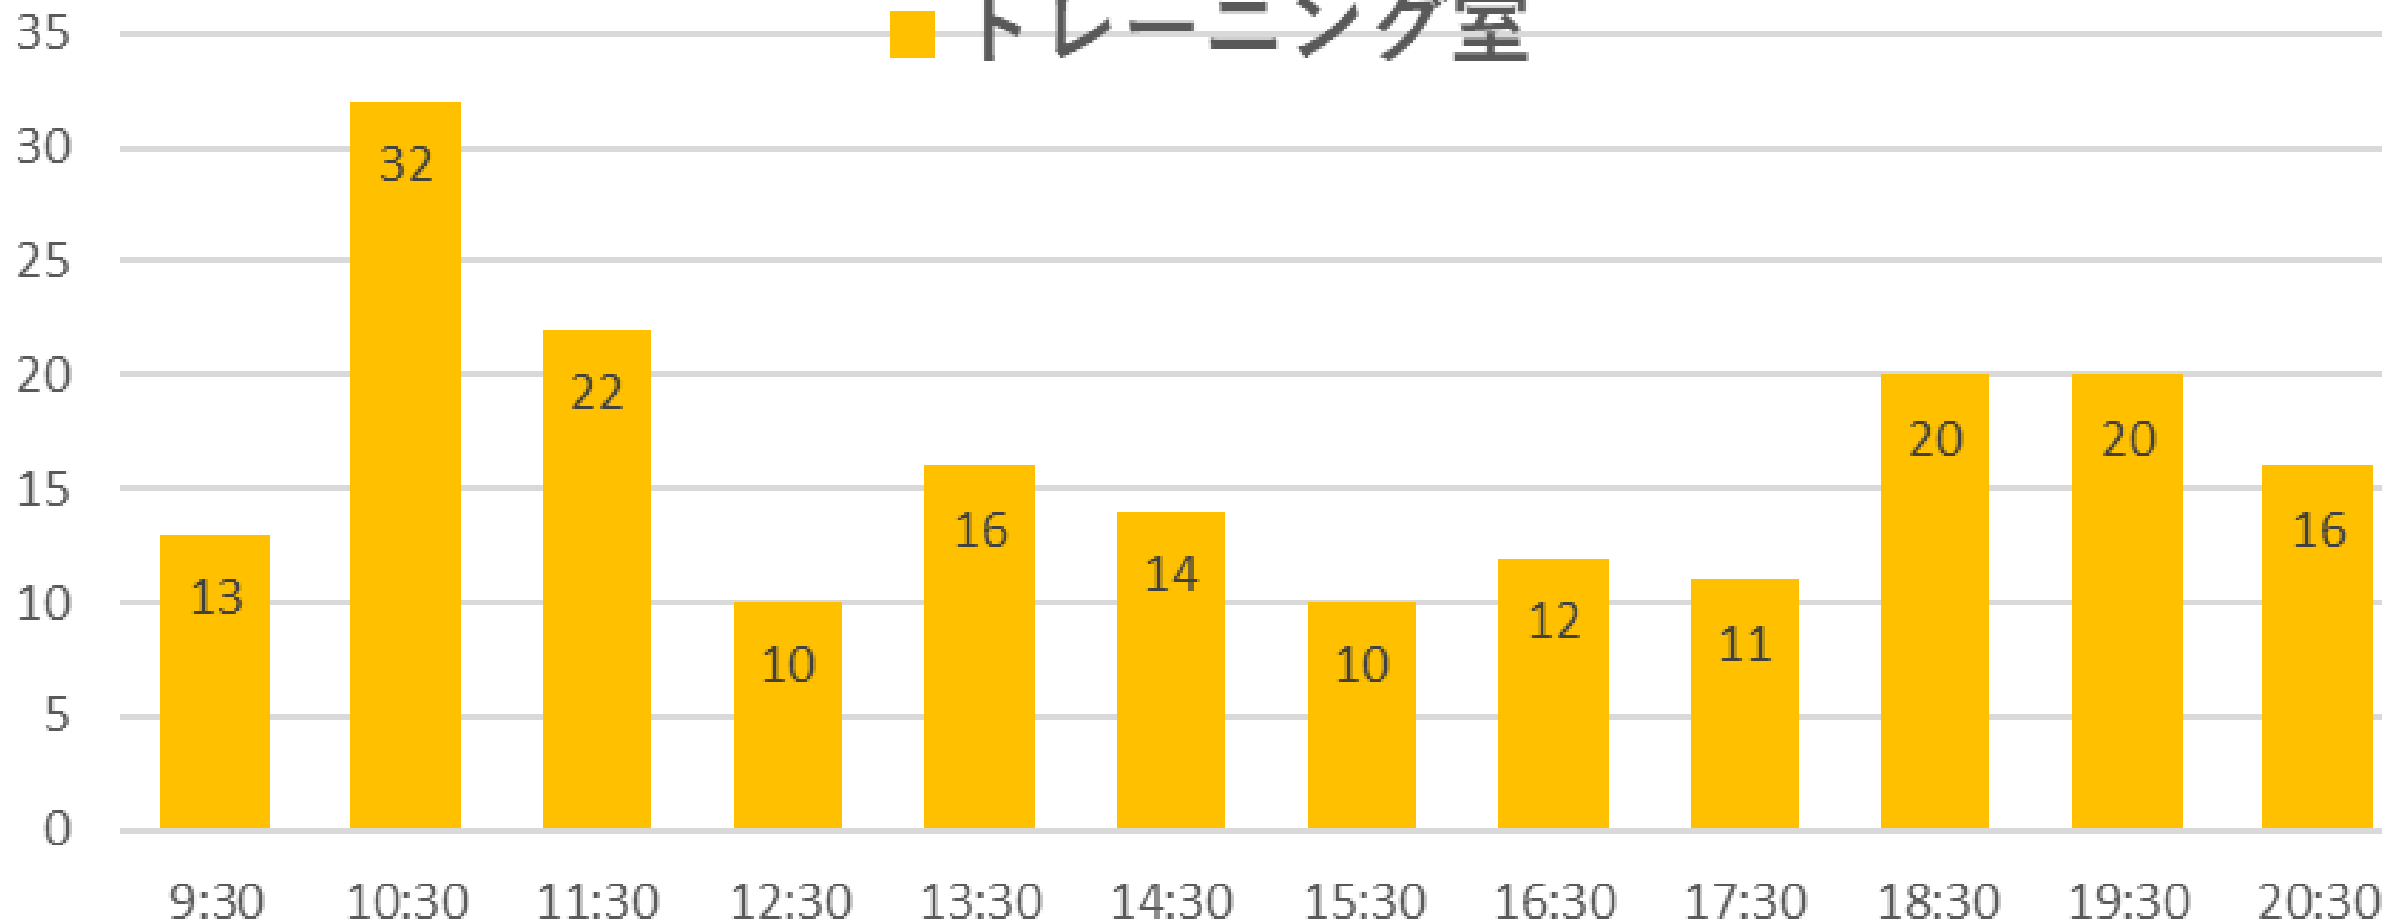

曜日別 利用状況

コスモすまいる北野

火曜日利用状況

■ トレーニング室

水曜日利用状況

■ トレーニング室

木曜日利用状況

■ トレーニング室

金曜日利用状況

■ トレーニング室

土曜日利用状況

■ トレーニング室

日曜日利用状況

■ トレーニング室

火曜日利用状況

■ プール

水曜日利用状況

■ プール

木曜日利用状況

■ プール

金曜日利用状況

■ プール

土曜日利用状況

■ プール

日曜日利用状況

■ プール