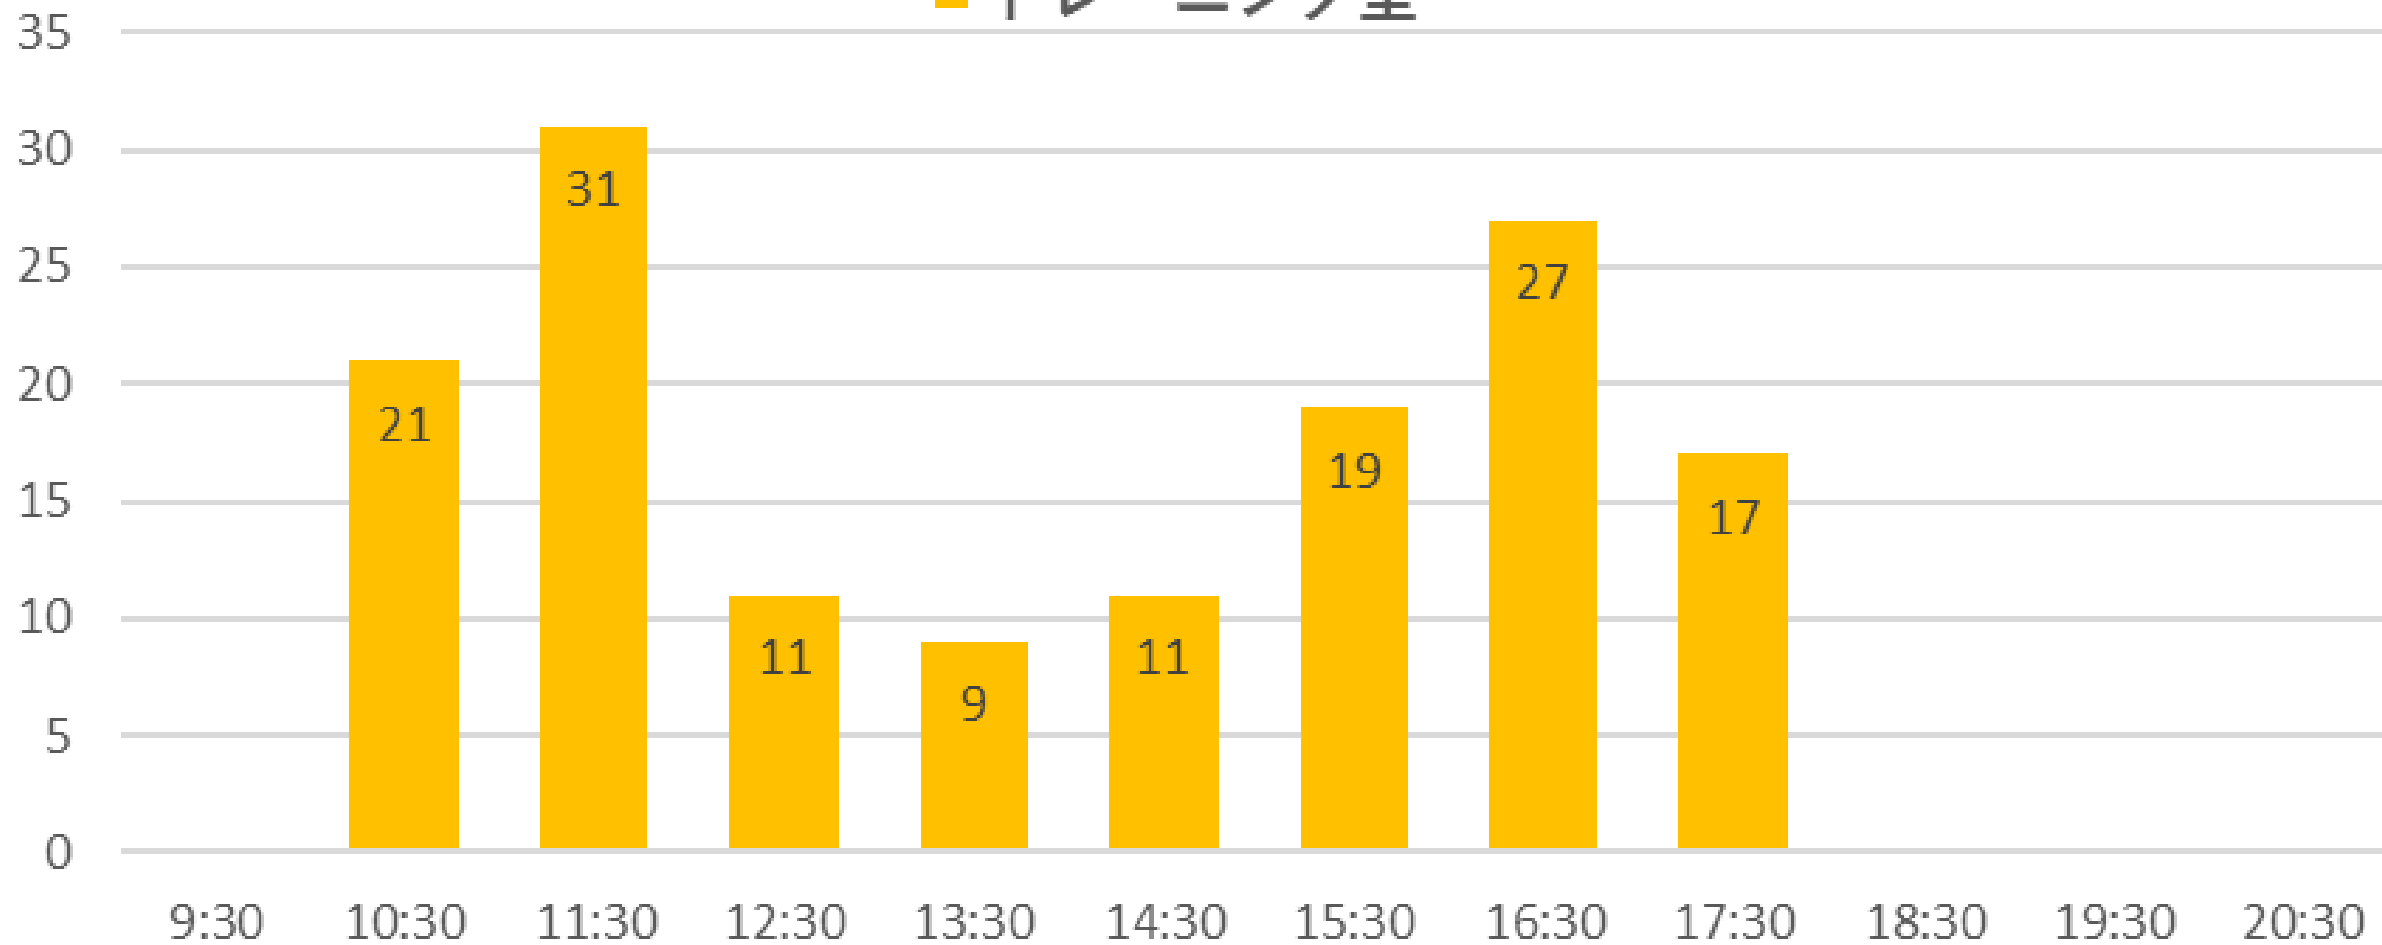

金曜日利用状況

■ トレーニング室

土曜日利用状況

■ トレーニング室

日曜日利用状況

■ トレーニング室

火曜日利用状況

■ プール

水曜日利用状況

■ プール

木曜日利用状況

■ プール

金曜日利用状況

■ プール

土曜日利用状況

■ プール

日曜日利用状況

■ プール