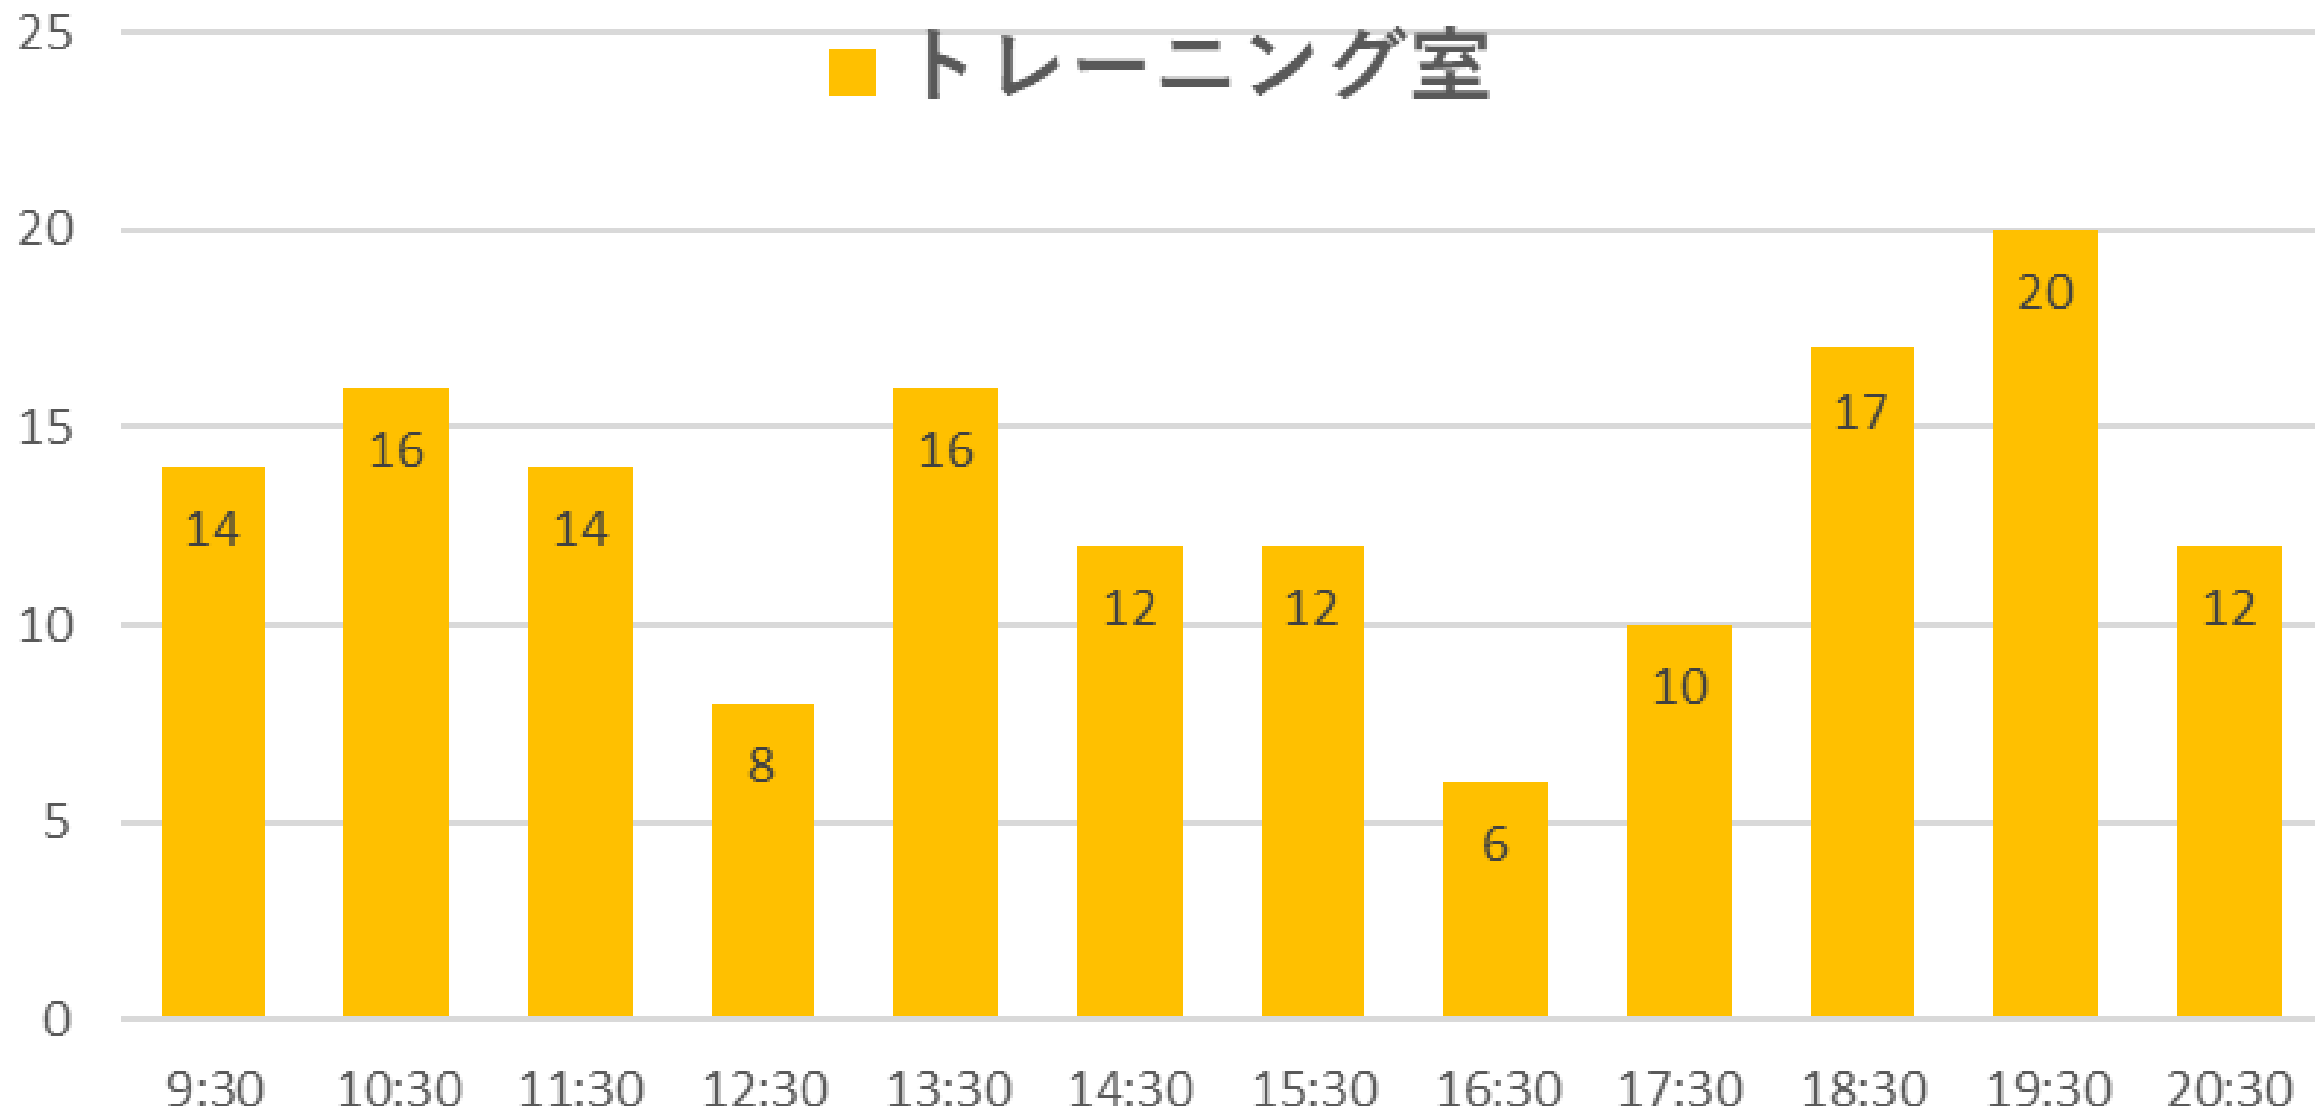

曜日別 利用状況

コスモすまいる北野

火曜日利用状況

■ トレーニング室

水曜日利用状況

■ トレーニング室

木曜日利用状況

■ トレーニング室

金曜日利用状況

■ トレーニング室

土曜日利用状況

■ トレーニング室

日曜日利用状況

■ トレーニング室

火曜日利用状況

■ プール

水曜日利用状況

■ プール

木曜日利用状況

■ プール

金曜日利用状況

■ プール

土曜日利用状況

■ プール

日曜日利用状況

■ プール