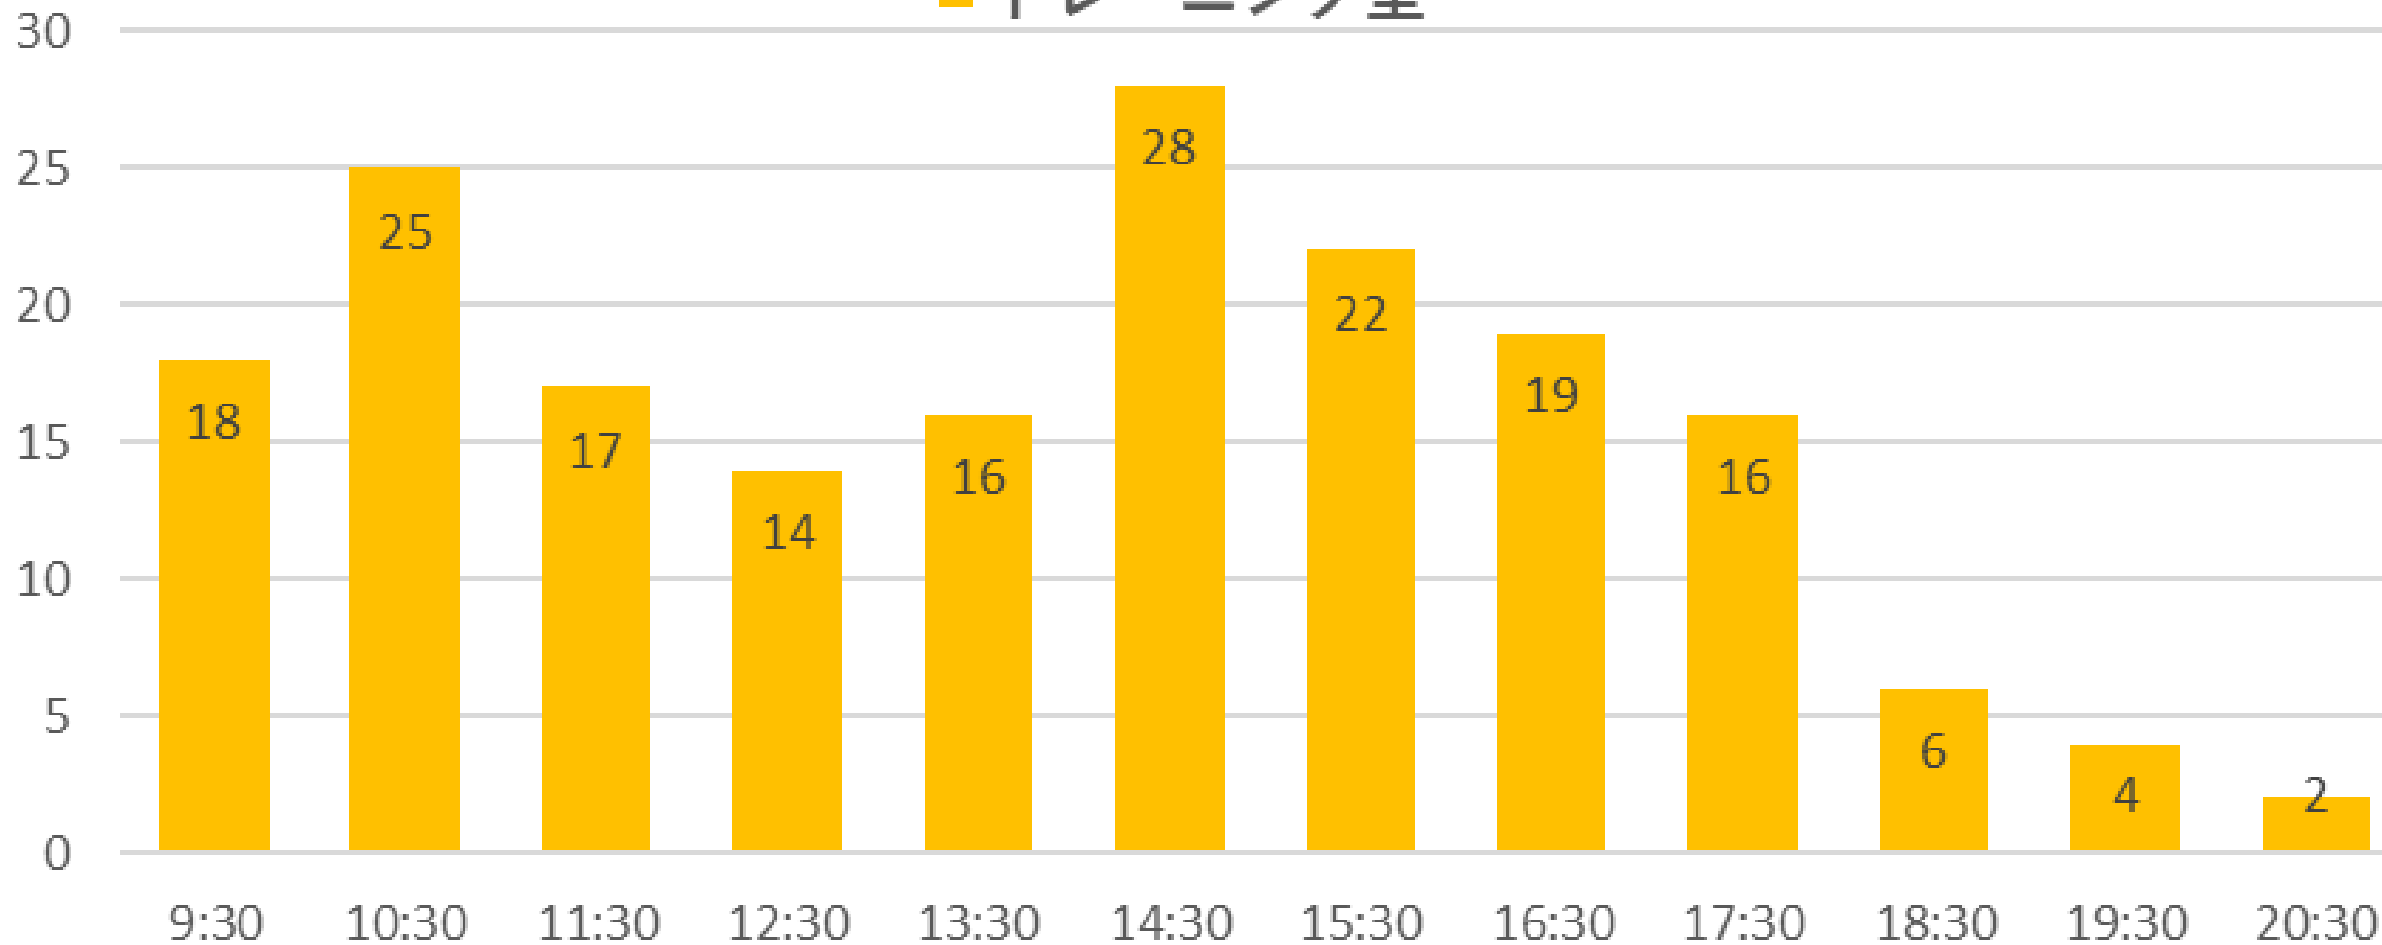

曜日別 利用状況

コスモすまいる北野

火曜日利用状況

■ トレーニング室

水曜日利用状況

■ トレーニング室

木曜日利用状況

■ トレーニング室

金曜日利用状況

■ トレーニング室

土曜日利用状況

■ トレーニング室

日曜日利用状況

■ トレーニング室

火曜日利用状況

■ プール

水曜日利用状況

■ プール

木曜日利用状況

■ プール

金曜日利用状況

■ プール

土曜日利用状況

■ プール

日曜日利用状況

■ プール