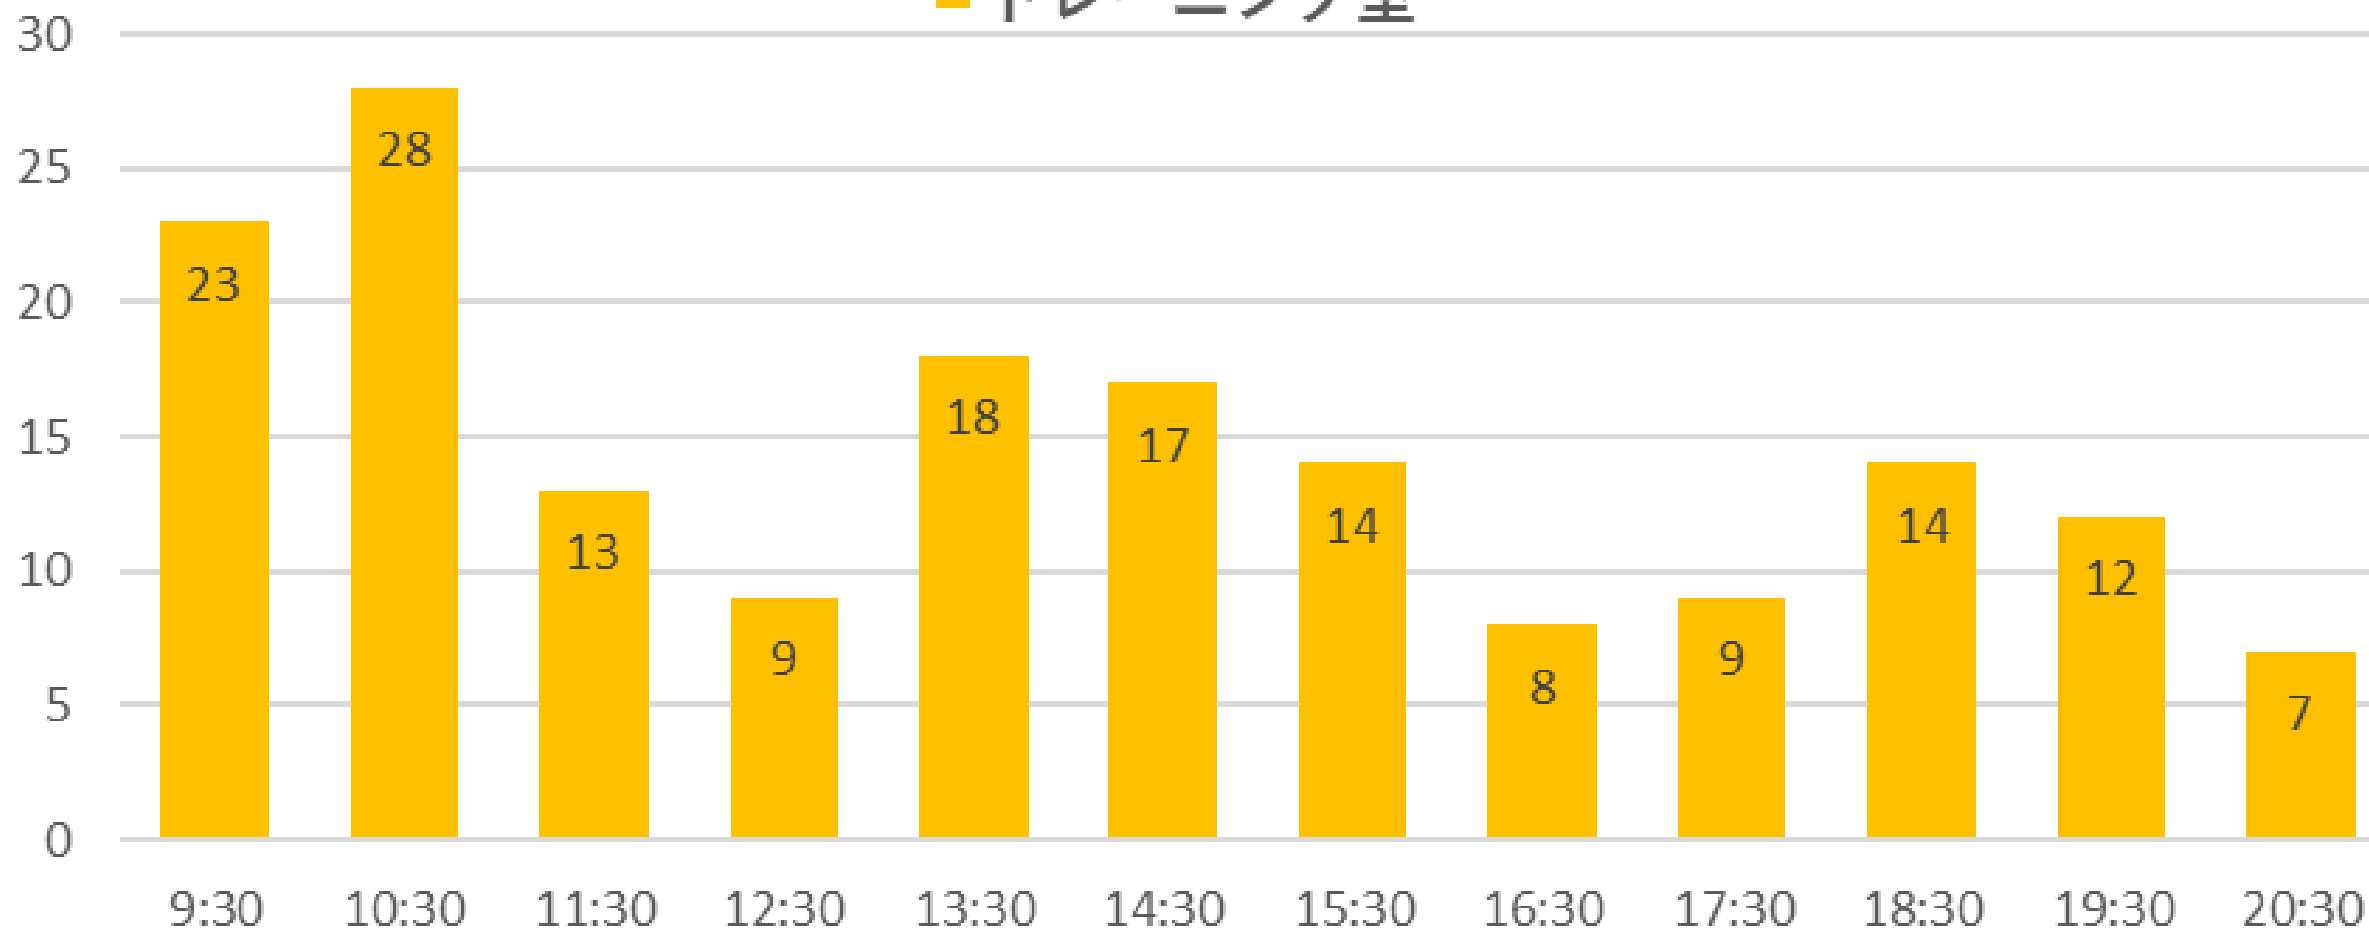

曜日別 利用状況

コスモすまいる北野

火曜日利用状況

■ トレーニング室

水曜日利用状況

■ トレーニング室

木曜日利用状況

■ トレーニング室

金曜日利用状況

■ トレーニング室

土曜日利用状況

■ トレーニング室

日曜日利用状況

■ トレーニング室

火曜日利用状況

■ プール

水曜日利用状況

■ プール

木曜日利用状況

■ プール

金曜日利用状況

■ プール

土曜日利用状況

■ プール

日曜日利用状況

■ プール