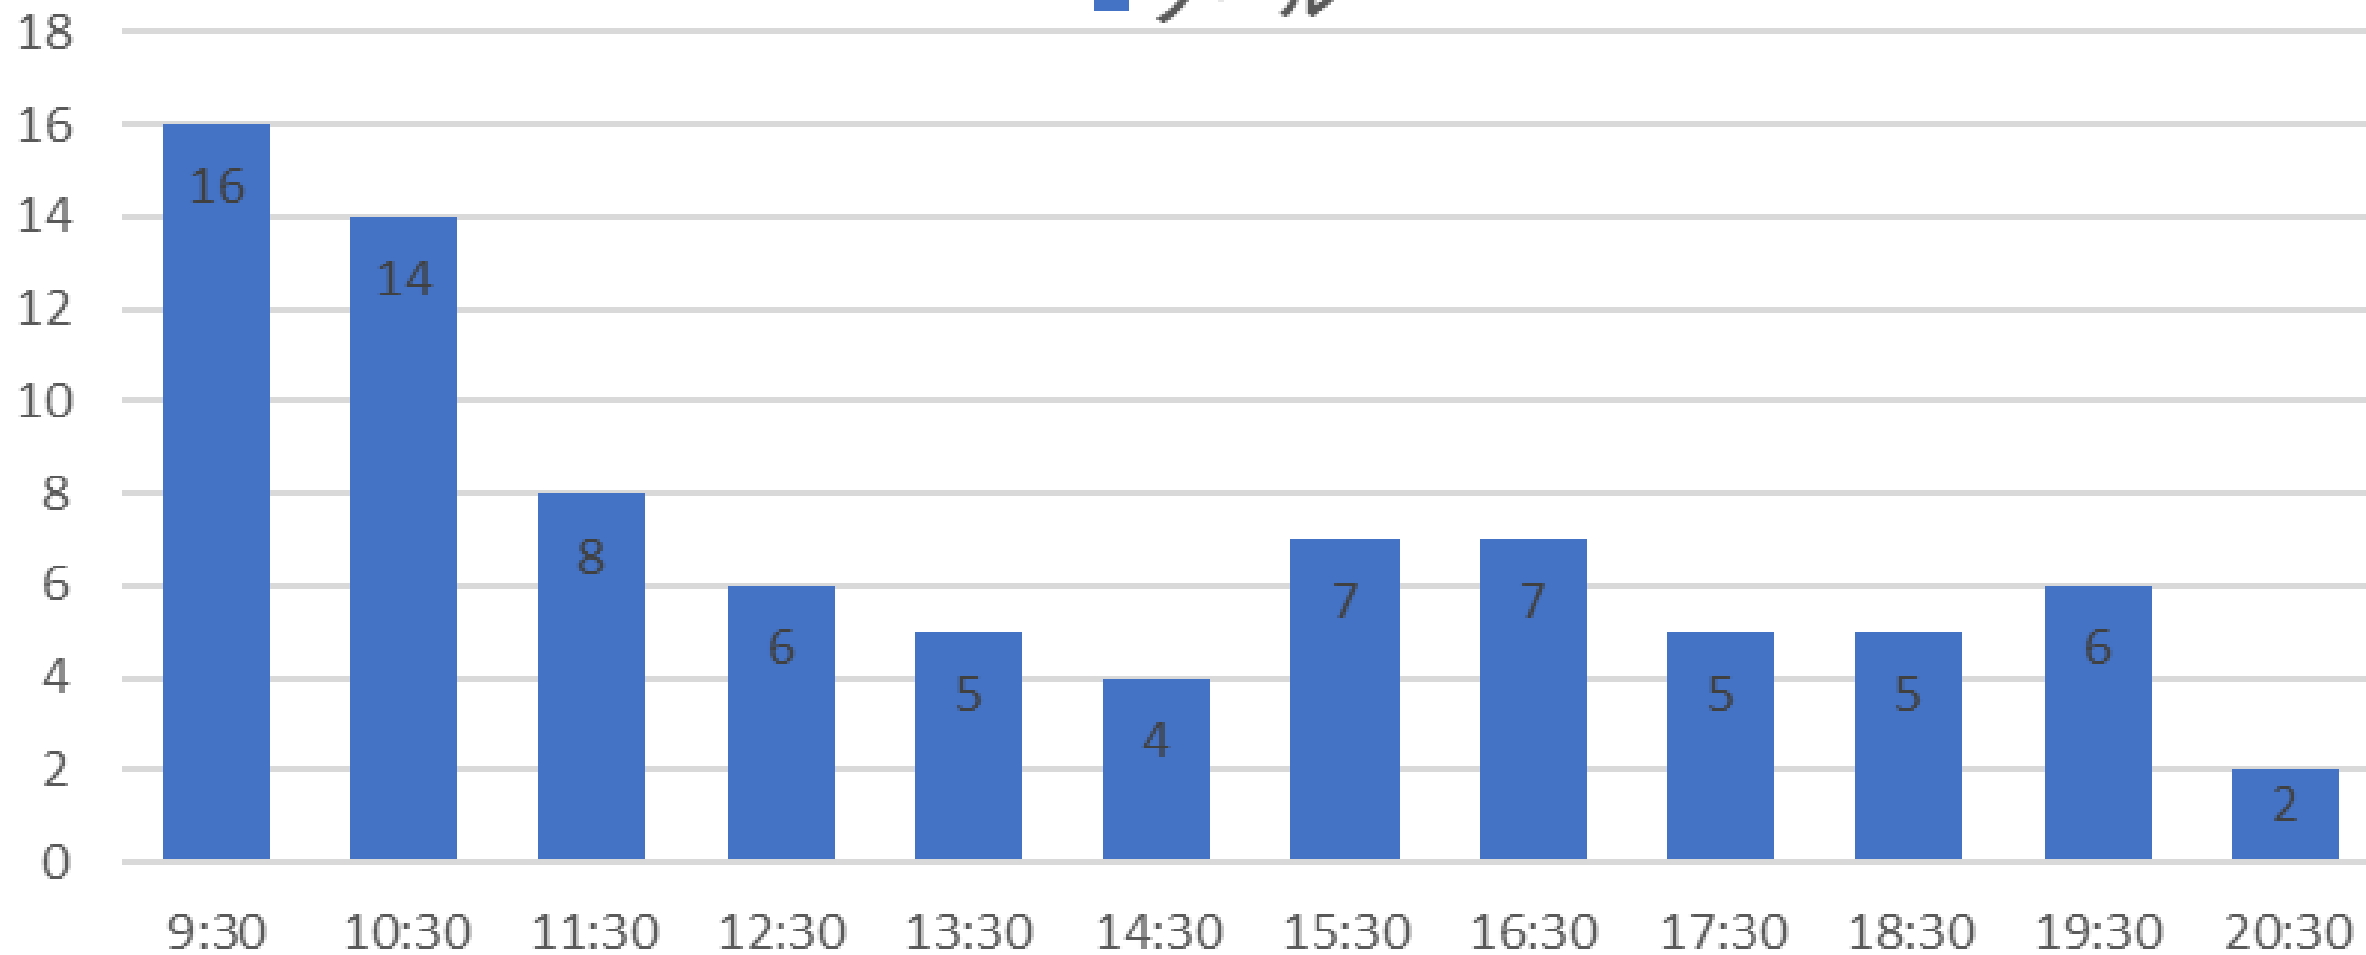

水曜日利用状況

■ プール

木曜日利用状況

■ プール

金曜日利用状況

■ プール

土曜日利用状況

■ プール

日曜日利用状況

■ プール